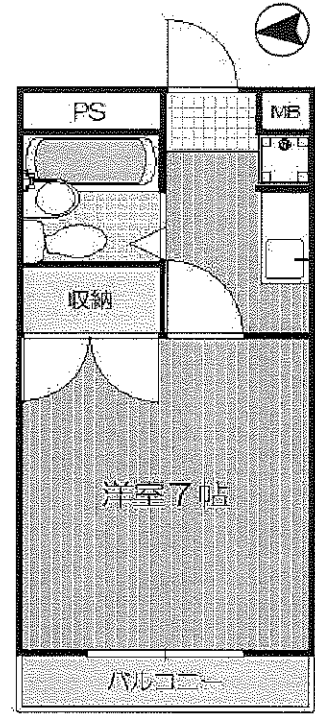

## 周辺環境MAP

	入居日	賃料
202号室	相談	36,000円
208号室	相談	36,000円
210号室	相談	36,000円
306号室	相談	37,000円
307号室	相談	37,000円
401号室	即日	38,000円
402号室	即日	38,000円
405号室	即日	38,000円
408号室	相談	38,000円

今回募集

- ### 物件概要
- 物件名 / コーディアルハウス広瀬町
  - 所在地 / 仙台市青葉区広瀬町5番22号
  - 交通 / 仙台市営バス 『厚生病院前』 停 徒歩3分
  - 構造 / 鉄筋コンクリート造・4階建
  - 築年数 / 1988年5月
  - 間取内訳 / 洋室7帖
  - 専有面積 / 21㎡
  - 本体設備 / 電気・上下水道・LPG・EV・駐輪場
  - 各戸設備 / 給湯・エアコン・シャワー  
TVモニターホン・収納  
バルコニー